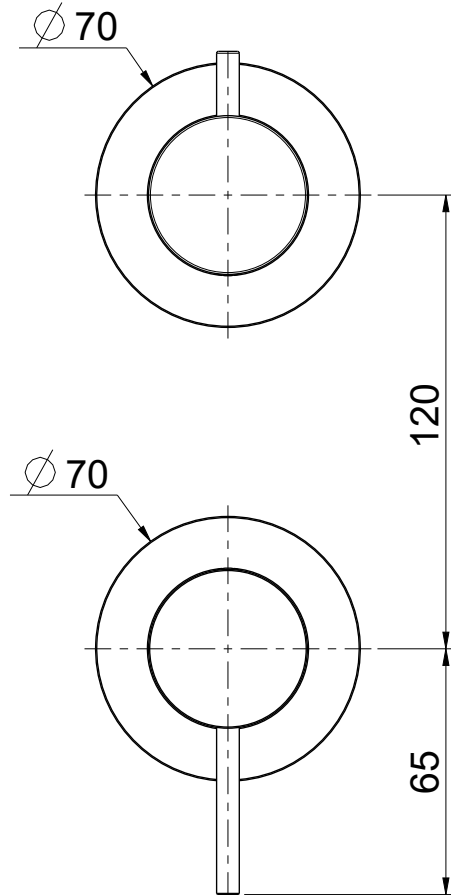

OIOLI
RUBINETTERIE

e-mail: mattia @ oioli.com
 Via Pul Stretta, 10/12 Tel. 0322 956338
 28024 Gozzano (No) Fax 0322 912094
 ITALY

DATA	15/9/2023	VERSIONE	PROGETTO	SCALA	CODICE DISEGNO
DISEGNATORE	B.F.	1.2		1:2	OILIED122RO
DESCRIZIONE					ARTICOLO
PARTI ESTERNE DOCCIA A PARETE C/DEV. 2 VIE LIFE					LIED122RO