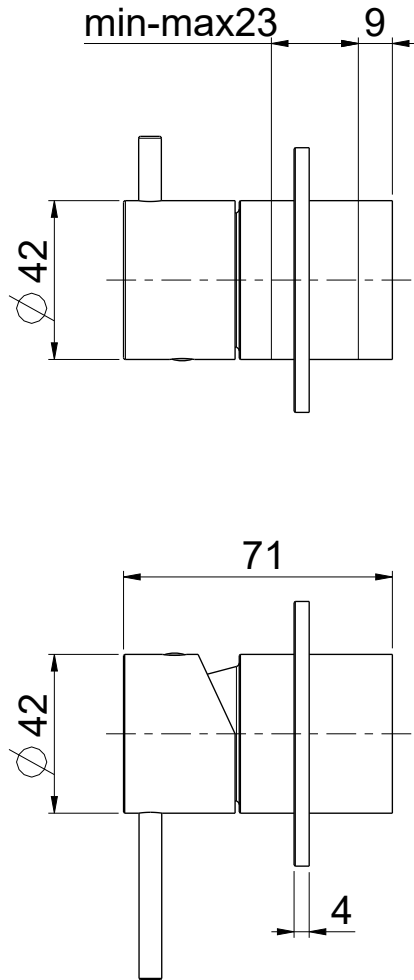

OIOLI
RUBINETTERIE

e-mail: mattia @ oioli.com
 Via Pul Stretta, 10/12 Tel. 0322 956338
 28024 Gozzano (No) Fax 0322 912094
 ITALY

DATA	15/9/2023	VERSIONE	PROGETTO	SCALA	CODICE DISEGNO
DISEGNATORE	B.F.	1.2		1:2	OILIED122RO
DESCRIZIONE					ARTICOLO
PARTI ESTERNE DOCCIA A PARETE C/DEV. 2 VIE LIFE					LIED122RO